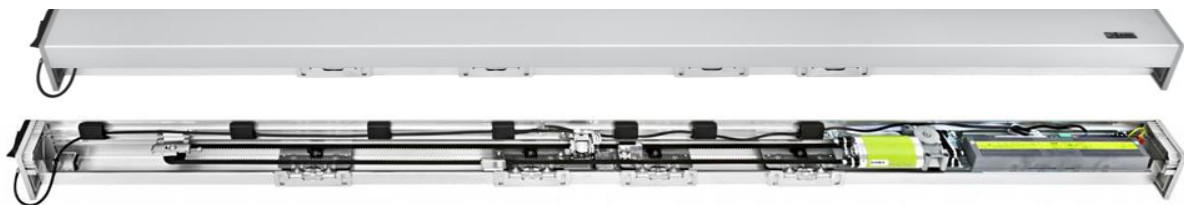

LABEL ETERNA

ETERNA 90 EASY		Set za jednokrnlina automatska vrata za prolaz max. dimenzija 1200 x 2400 mm, obuhvata Gredu sa poklopcem,kontrolnu jedinicu, pogonski modul, sve elemente mehanizma, baterijsko napajanje, elektro bravu za zaključavanje krila, digitalni programski selektor .	1,213
		Set za dvokrnlina automatska vrata za prolaz max. dimenzija 2000 x 2400 mm, obuhvata Gredu sa poklopcem, kontrolnu jedinicu, pogonski modul, sve elemente mehanizma, baterijsko napajanje, elektro bravu za zaključavanje krila, digitalni programski selektor .	1,342

LABEL Opremai delovi

ETE-K90D		KIT ETERNA EASY 2 LEAVES, Sadrži : Pogonski modul kontrolna elektronika i brushless motor, zatezač kaiša, stoperi, 2 para kolica, bočni poklopci, pribor za montažu	761
ETTRGR46		Aluminijska greda 4,6M	130
ETCOAN46		Poklopac grede 4,6M	104
ETROT46		Klizna šina 4,6M	13.8
ET-G000		Izolaciona guma za ETROT46 (Cena po metru)	1.3
MET0000		Pogonski zupčasti kaiš STD8-15 (Cena po metru)	8.40